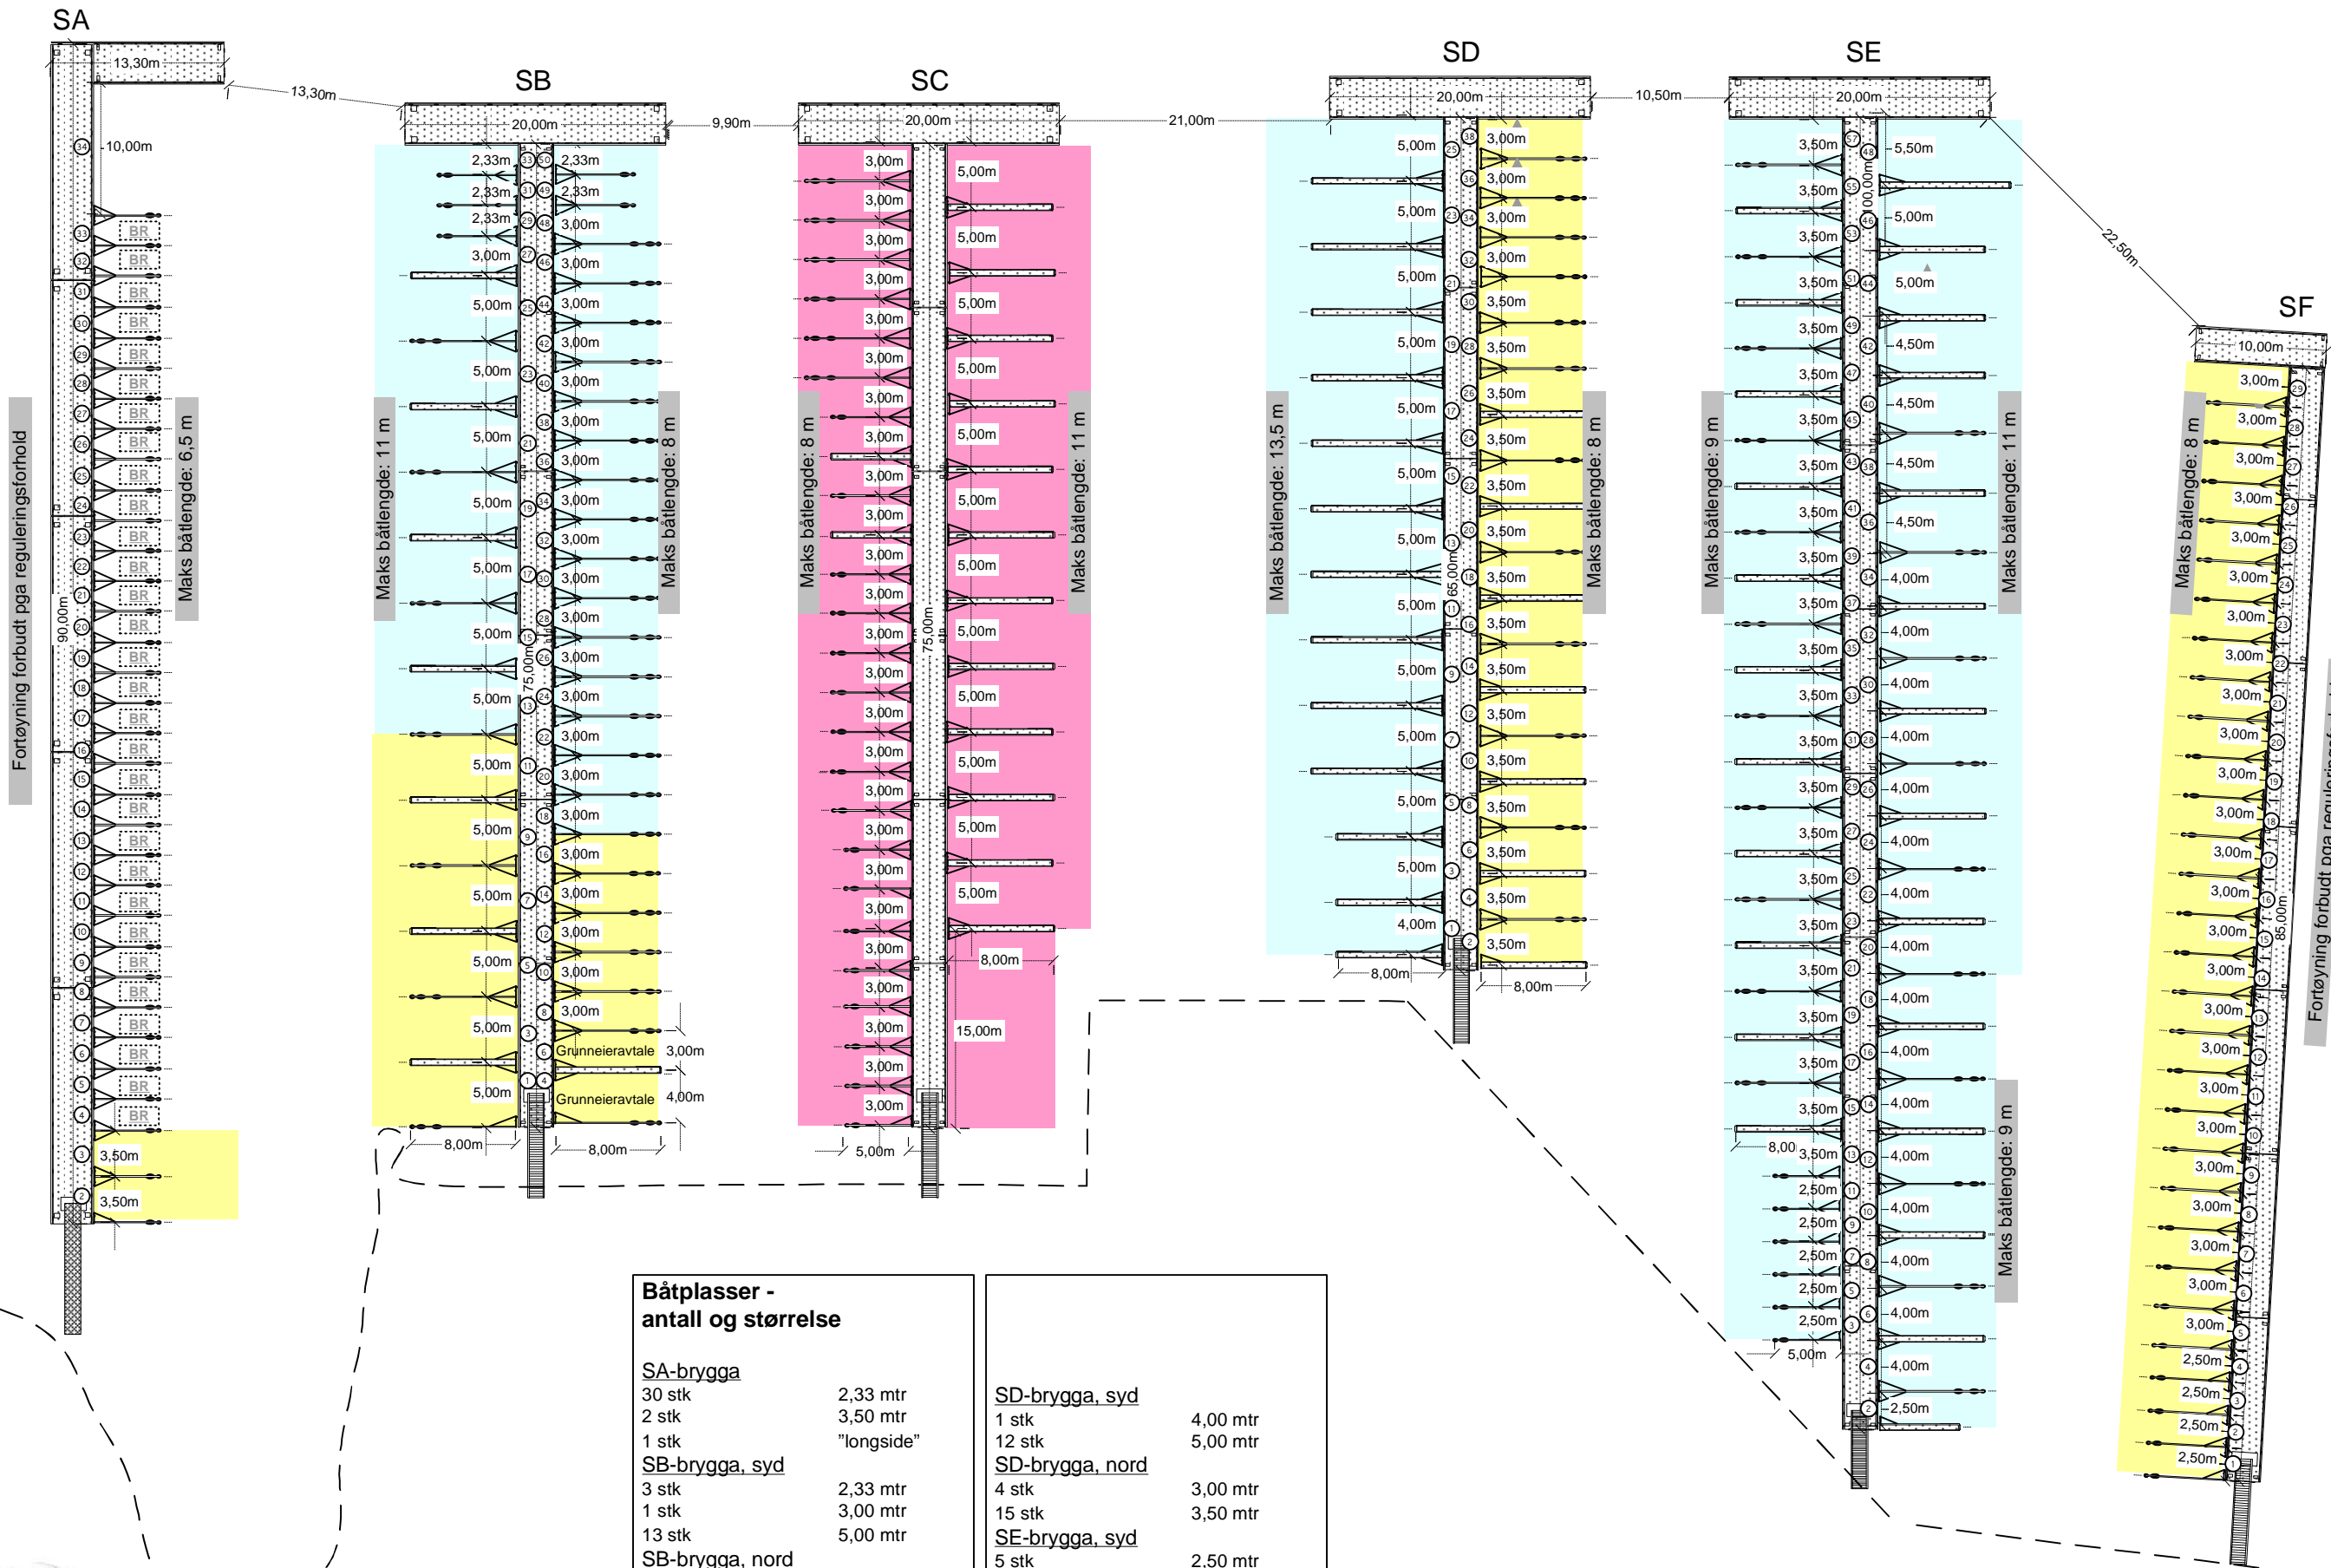

Bryggekart Son Havn Syd

Båt plasser - antall og størrelse			
SA-brygge			
30 stk	2,33 mtr		
2 stk	3,50 mtr		
1 stk	"longside"		
SB-brygge, syd			
3 stk	2,33 mtr		
1 stk	3,00 mtr		
13 stk	5,00 mtr		
SB-brygge, nord			
2 stk	2,33 mtr		
22 stk	3,00 mtr		
1 stk	4,00 mtr		
SC-brygge, syd			
25 stk	3,00 mtr		
SC-brygge, nord			
12 stk	5,00 mtr		
1 stk	gjesteplass "longside"		
SD-brygge, syd			
1 stk	4,00 mtr		
12 stk	5,00 mtr		
SD-brygge, nord			
4 stk	3,00 mtr		
15 stk	3,50 mtr		
SE-brygge, syd			
5 stk	2,50 mtr		
23 stk	3,50 mtr		
SE-brygge, nord			
1 stk	2,50 mtr		
16 stk	4,00 mtr		
4 stk	4,50 mtr		
2 stk	5,00 mtr		
1 stk	5,50 mtr		

Skutebaugen BR	Antall: 30
Kommunale plasser	Antall: 94
Besøksbrygge hotell	Antall: 37+1
Son hotelleiendom AS	Antall: 63